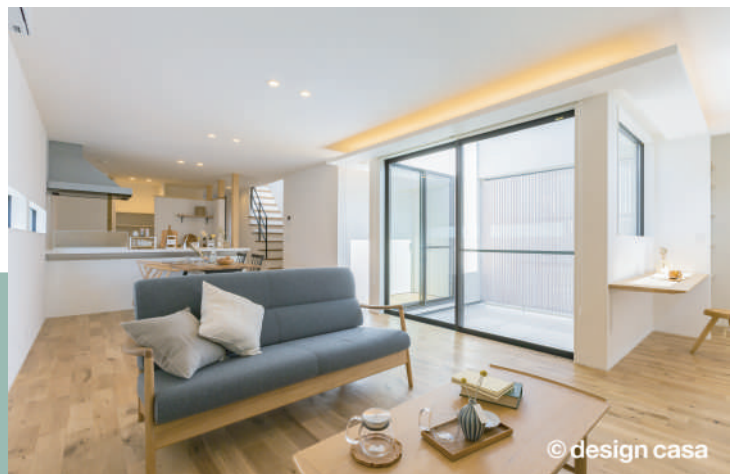

PRESENT!!

クオカード 500 円分

ご予約された1組様につき、
プレゼントさせていただきます。